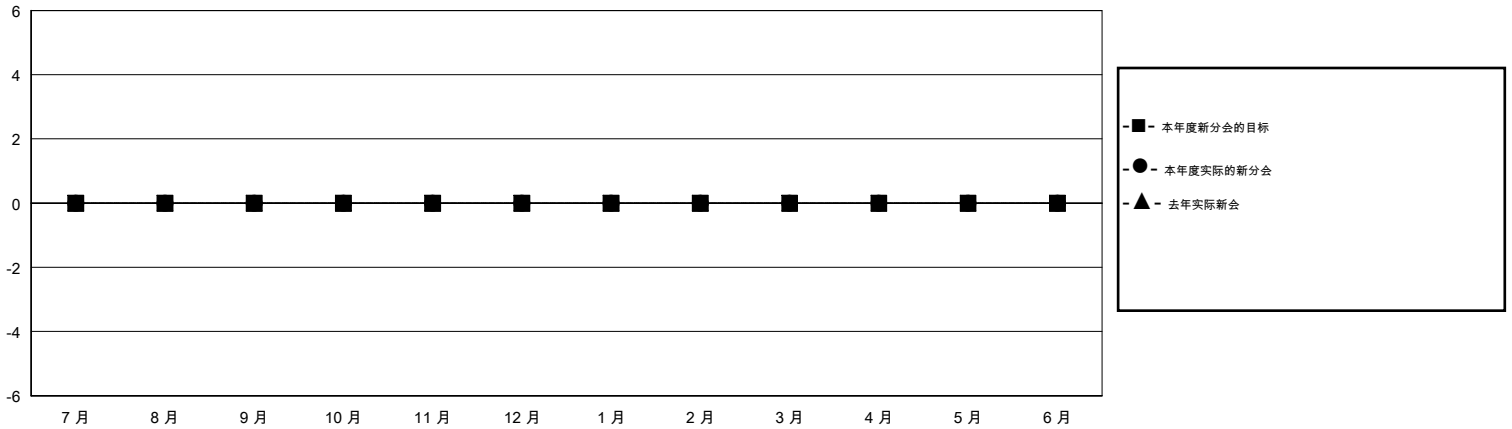

# MONTHLY MEMBERSHIP PROGRESS REPORT

District 383

Results as of: 9/30/2019

GMT:

地点 CHINA

GMT宪章区

分会			
成果 2019-2020			
季	新分会目标	新会	会员流失的分会
7月/8月/9月	0	0	0
10月/11月/12月	0	0	0
1月/2月/3月	0	0	0
4月/5月/6月	0	0	0

位会员@每位须缴			
成果 2019-2020			
季	会员净增长目标	实际会员增长数	实际退会会员 (包括转会)
7月/8月/9月	0	5	6
10月/11月/12月	0	0	0
1月/2月/3月	0	0	0
4月/5月/6月	0	0	0

目标与实际新会累积

目标和实际会员累积

已取消的分会: 0	2 CLUBS OF 77 增添1位或以上的新会员	性别分布 男 1,042 (63.50%) 女 599 (36.50%)
放弃的会员 过世 0 分会已取消 0 其他 6 总计 6	<a href="#">点击这里取得累计会员数据</a>	总计家庭单位会员数 182 支付减半会费的家庭会员 93