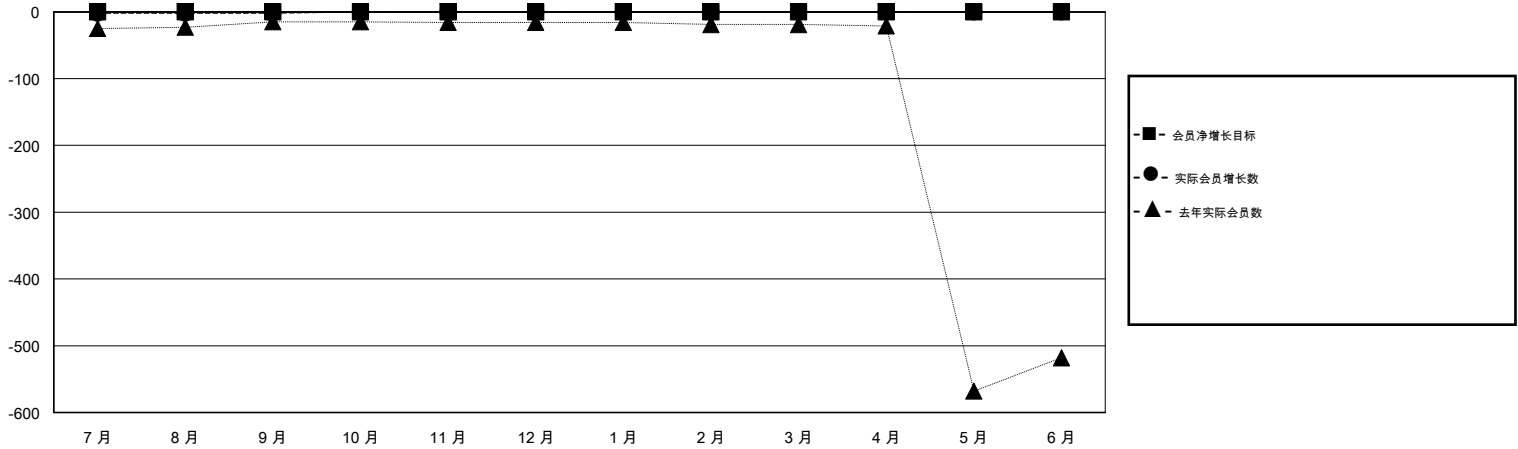

# MONTHLY MEMBERSHIP PROGRESS REPORT

District 383

Results as of: 9/30/2019

GMT:

地点 CHINA

GMT宪章区

分会			
成果 2019-2020			
季	新分会目标	新会	会员流失的分会
7月/8月/9月	0	0	0
10月/11月/12月	0	0	0
1月/2月/3月	0	0	0
4月/5月/6月	0	0	0

位会员@每位须缴			
成果 2019-2020			
季	会员净增长目标	实际会员增长数	实际退会会员 (包括转会)
7月/8月/9月	0	5	6
10月/11月/12月	0	0	0
1月/2月/3月	0	0	0
4月/5月/6月	0	0	0

目标与实际新会累积

目标和实际会员累积

已取消的分会: 0	2 CLUBS OF 77 增添1位或以上的新会员	性别分布 男 1,042 (63.50%) 女 599 (36.50%)
放弃的会员 过世 0 分会已取消 0 其他 6 总计 6	<a href="#">点击这里取得累计会员数据</a>	总计家庭单位会员数 182 支付减半会费的家庭会员 93